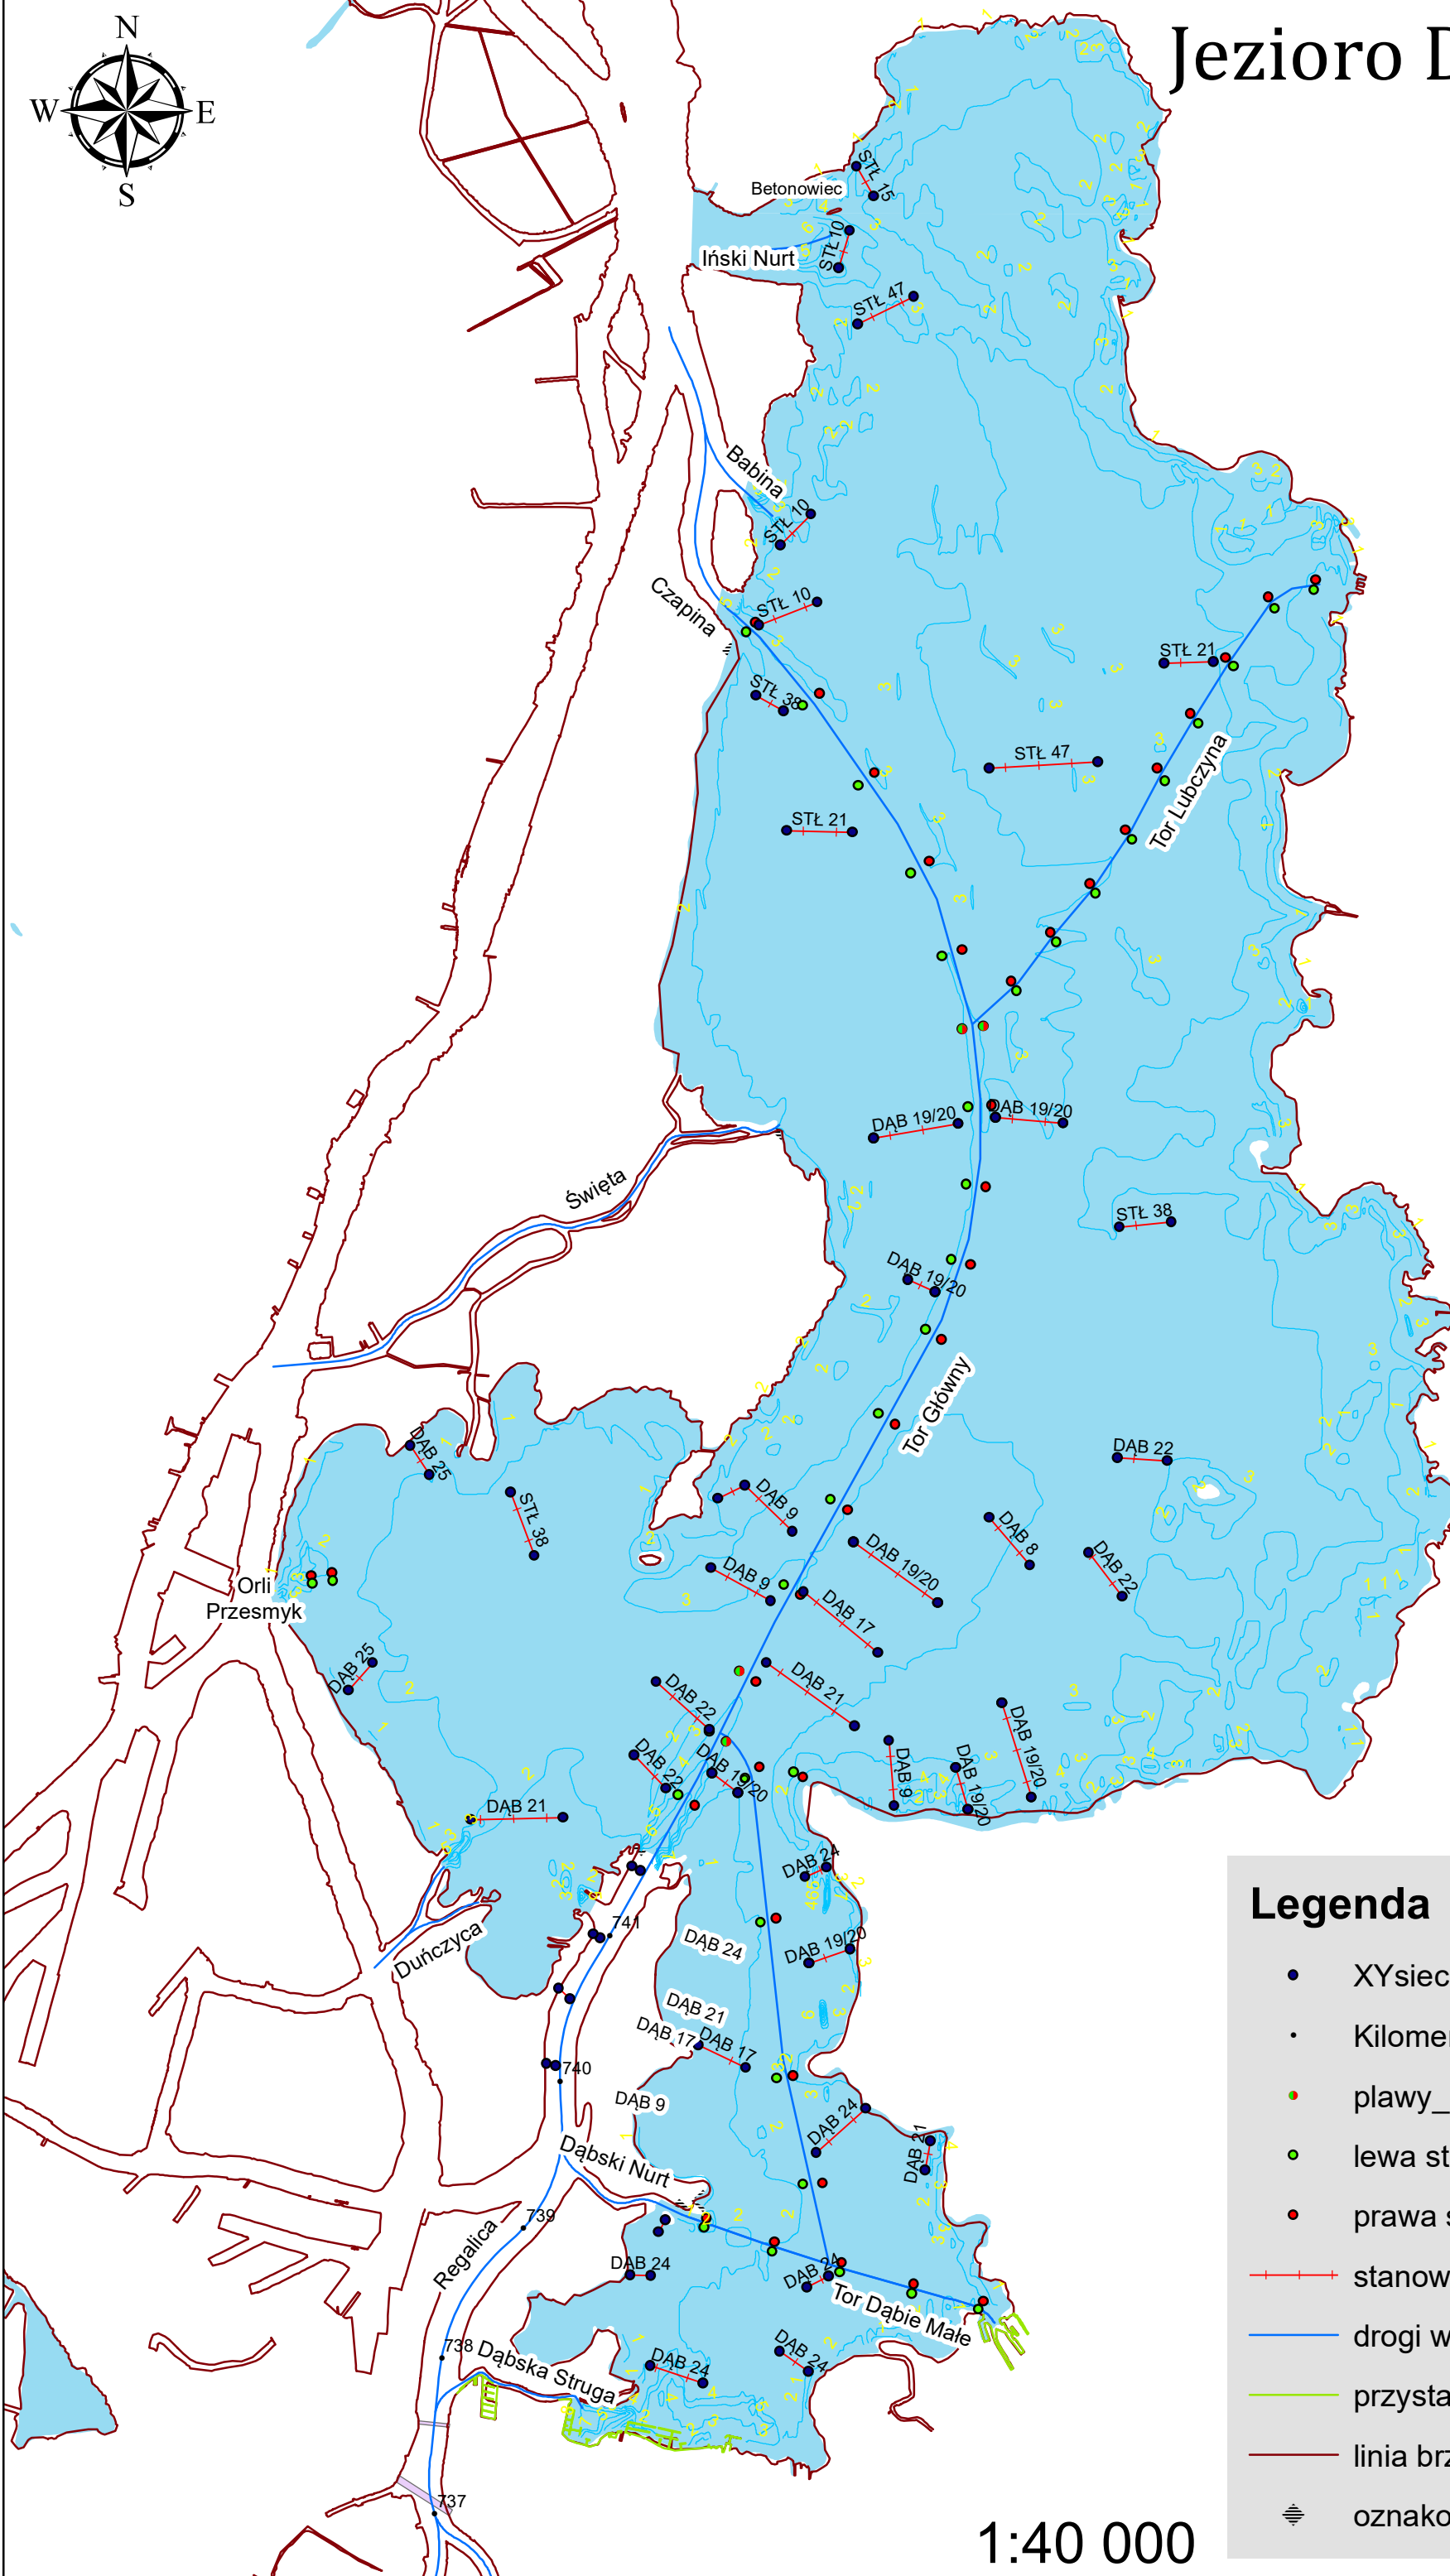

# Jezioro Dąbie 2023

## Legenda

- XYsieci\_2023
- Kilomertaż rzeczny
- plawy\_kierunkowe
- lewa strona szlaku
- prawa strona szlaku
- +— stanowiska sieciowe 2023
- drogi wodne
- przystanie żeglarskie
- linia brzegowa
- ⊕ oznakowanie wyjścia z jeziora

1:40 000